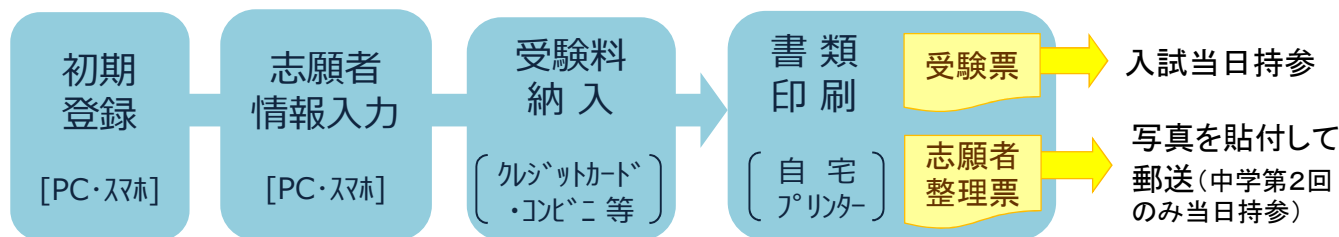

市川中学校・市川高等学校は 2016年度入学試験から インターネット出願を導入します！

※出願方法はインターネット出願のみになりますが、提出書類もございますのでご注意ください。

◎ 志願者情報登録 → 受験料納入 → 出願書類作成が、 簡便にできます！

☆「募集要項」はホームページに掲載しますので、冊子を手しなくても出願することができます。（「募集要項」は、入試に関する説明資料であり、願書の添付はありません。＊出願書類のうち、高校単願推薦の推薦書のみ添付されます）

☆“インターネット出願サイト”は、パソコンやスマートフォンに対応していますので、ご自宅でも、外出先でも、登録していただけます。

☆受験料の納入は、クレジットカードやコンビニエンスストア、金融機関ATM(ペイジー)から選択できます。銀行の開店時間に窓口まで出向く必要はありません。

⇒ 忙しい受験生・保護者の皆様が、手間なく確実に出願できるシステムです！

◎ 充実のサポートで、安心して手続きできます！

☆出願サイトのご案内に従って、簡単に登録していただけます。受験料納入方法も分かりやすくご案内いたします。

☆受験票は、お手元で印刷できます。プリンターがない場合は、本校やコンビニエンスストアのコピー機から印刷可能です。

☆ご不明な点は、24時間対応のコールセンターへお気軽にお問合せください。（2015年11月開始予定）

<インターネット出願の流れ>

※さらに詳しいご案内は、今後HPや募集要項で提供して参ります。